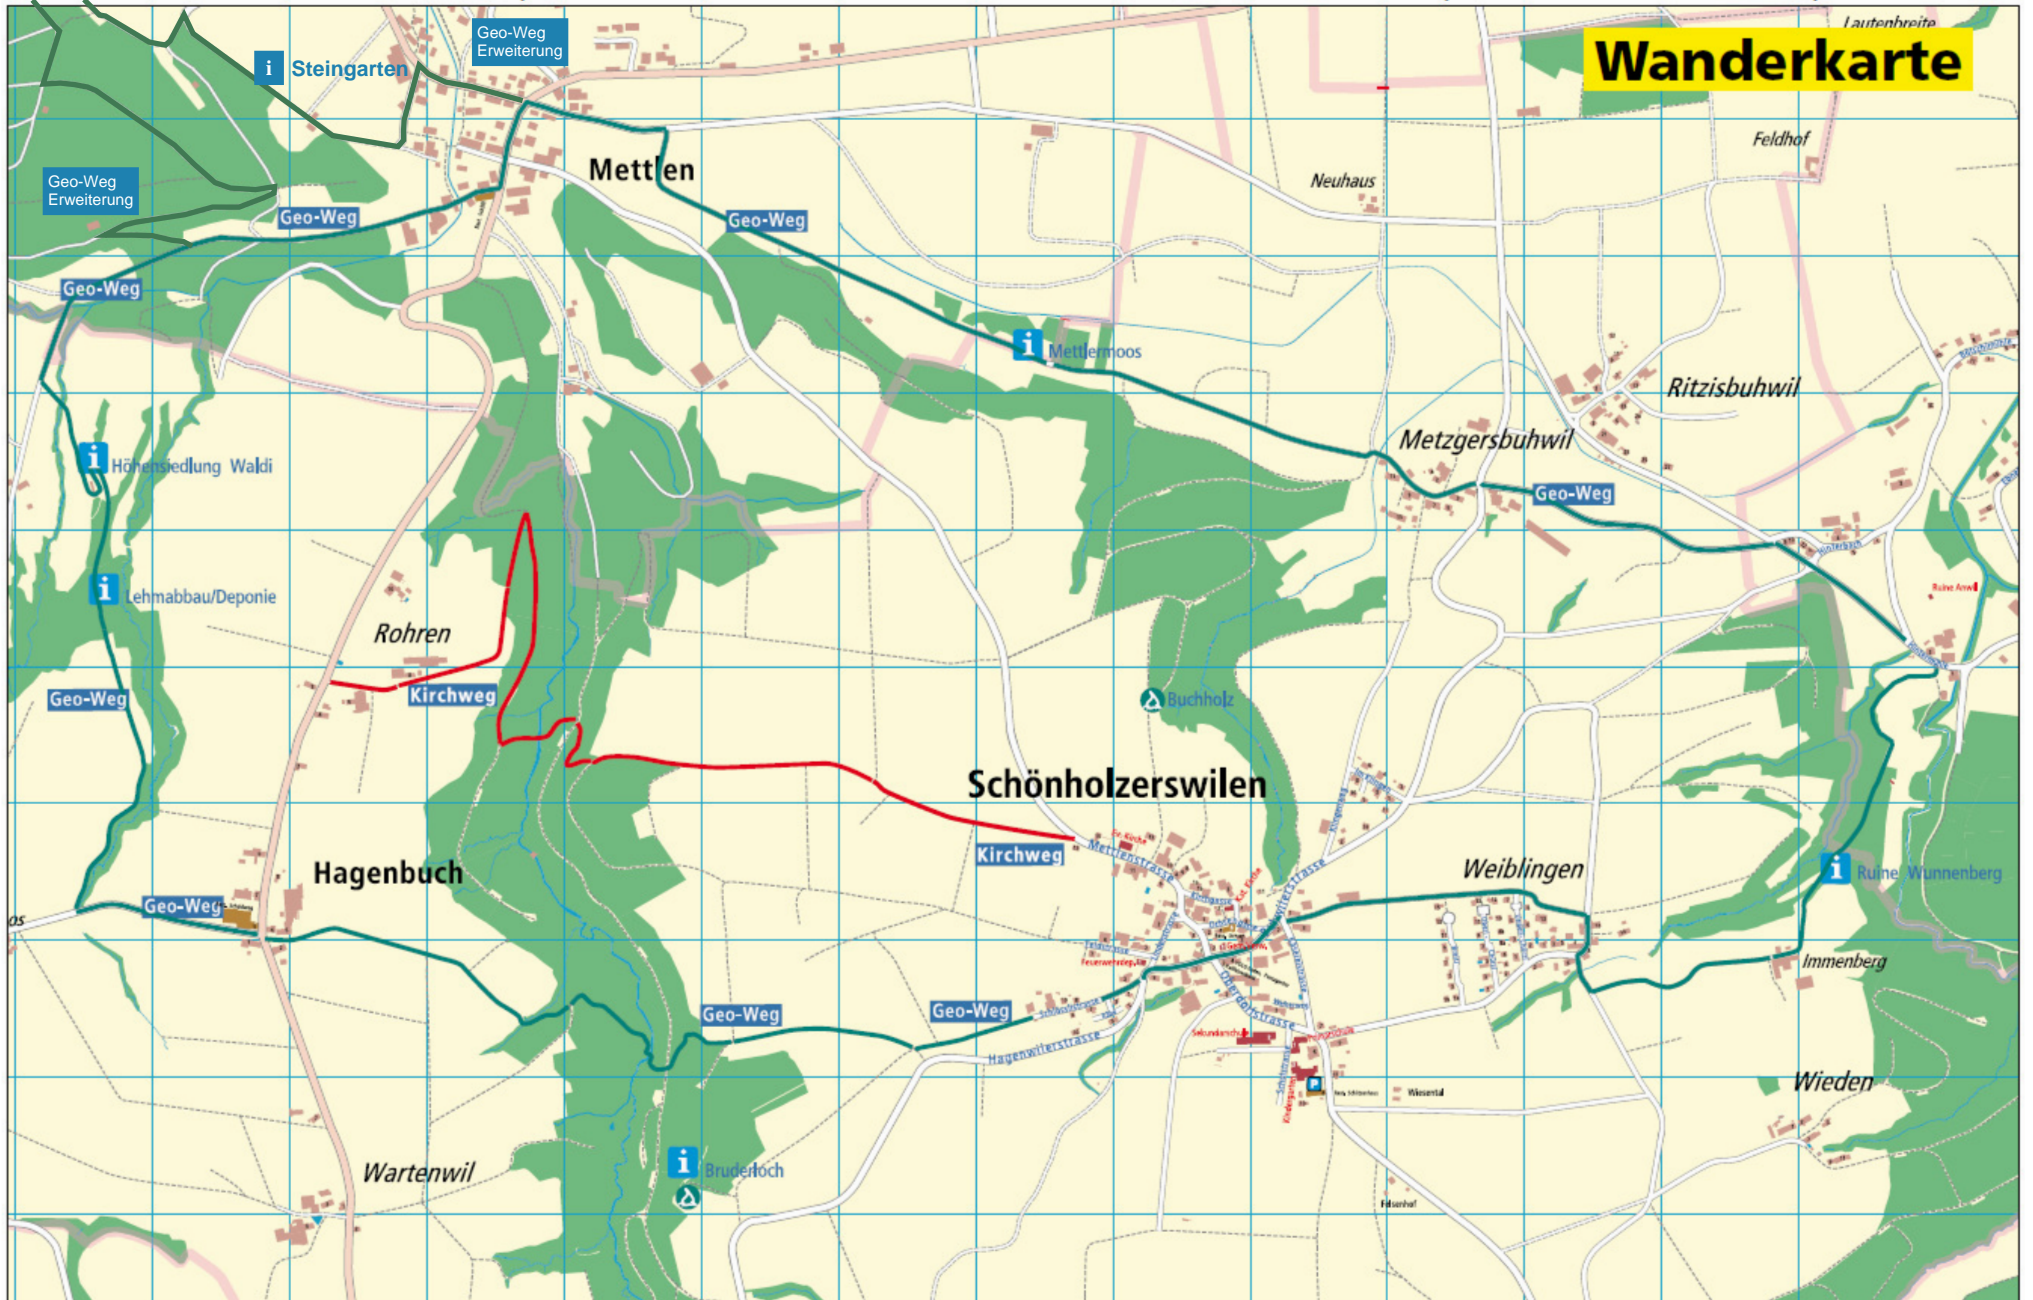

-  **Biker-Route** 18 km
-  **Familien-Route** 11,5 km
-  **Infotafel**
-  **Kirchweg** 2,2 km cirka ½ Std.
-  **Geo-Weg** 9,6 km cirka 2 ½ Std.

Wanderkarte